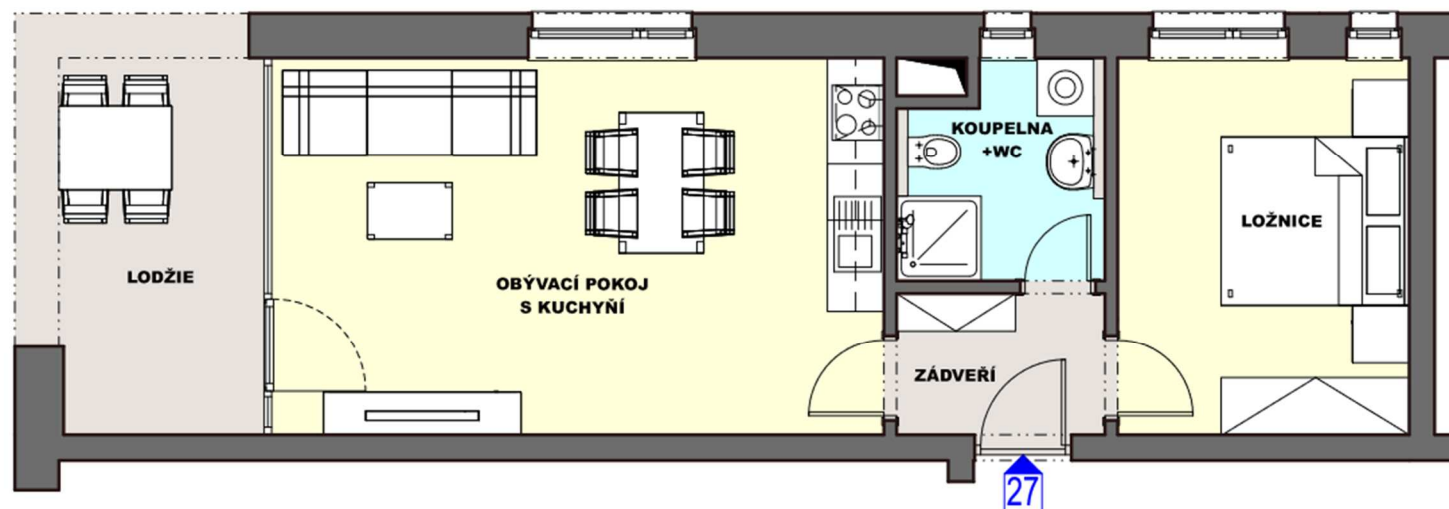

Byt č.: **A2/7**
Typ bytu: **1+KK**
Podlaží: **2.NP**

BYTOVÁ JEDNOTKA 27
PŮDORYS BYTOVÉ JEDNOTKY 27

27.1	zádveří	3,9
27.2	obývací pokoj s kuchyní	26,1
27.3	ložnice	12,4
27.4	koupelna+wc	4,8

	svislé konstrukce	1,2
	Podlahová plocha bytu	53,7
	sklep č.35	5,3
27.5	lodžie	11,3

Upozornění:

Plochy jednotlivých místností jsou pouze orientační. Vyobrazené zařízení v plánech bytů (nábytek, kuch. linka, elektrické spotřebiče atd.) není součástí dodávky.

DEVELOPER:

FATO VM s.r.o.

Prodejní kancelář: