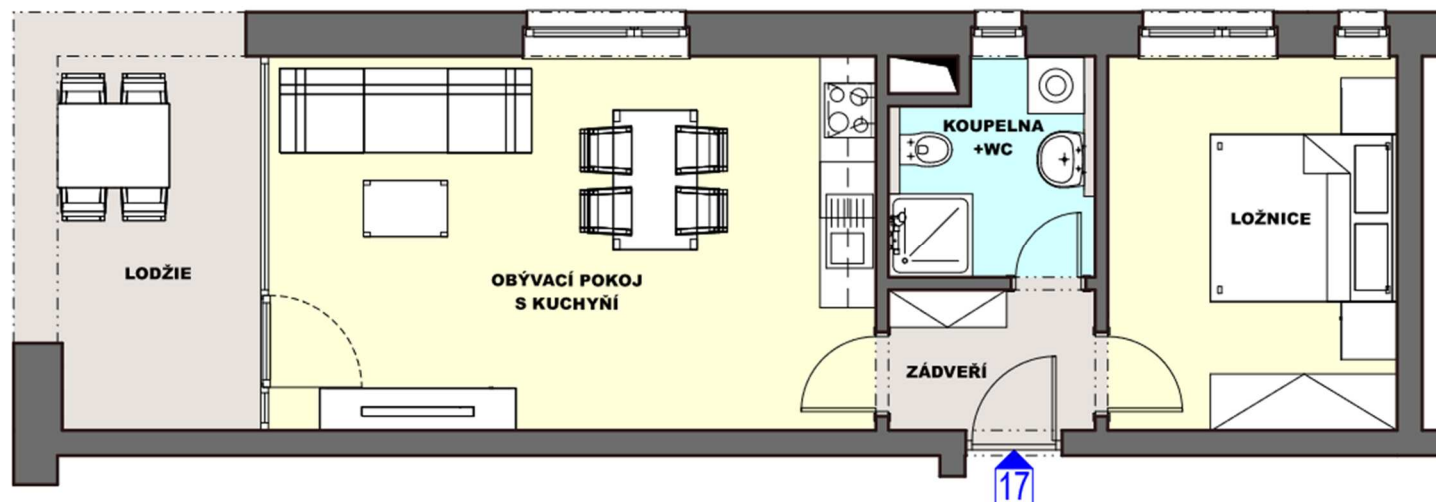

Byt č.: **A1/7**
Typ bytu: **1+KK**
Podlaží: **1.NP**

BYTOVÁ JEDNOTKA 17
PŮDORYS BYTOVÉ JEDNOTKY 17

17.1	zádveří	3,9
17.2	obývací pokoj s kuchyní	26,1
17.3	ložnice	12,4
17.4	koupelna+wc	4,8

	svislé konstrukce	1,2
	Podlahová plocha bytu	53,7
	sklep č.35	5,3
17.5	lodžie	11,3

Upozornění:

Plochy jednotlivých místností jsou pouze orientační.
Vyobrazené zařízení v plánech bytů (nábytek, kuch. linka, elektrické spotřebiče atd.) není součástí dodávky.

DEVELOPER:

FATO VM s.r.o.

Prodejní kancelář: