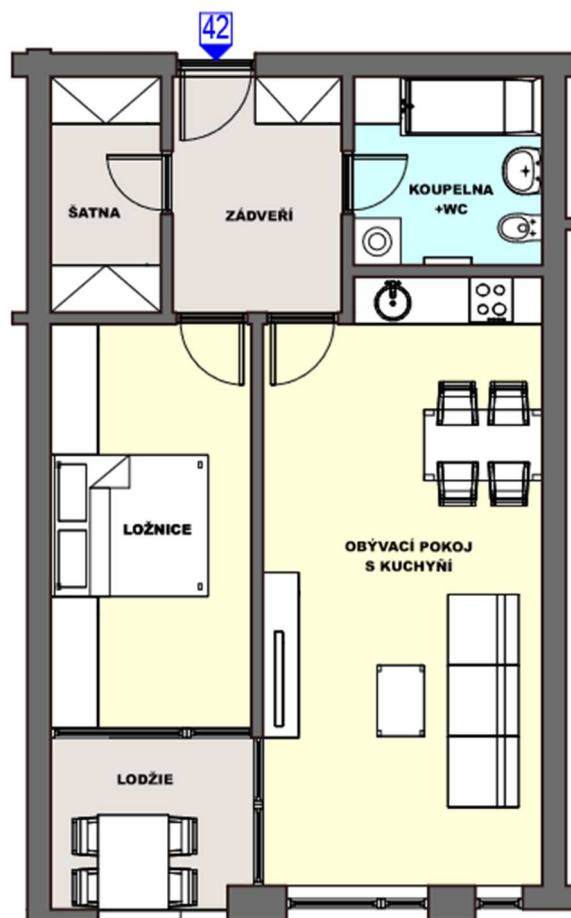

Byt č.: **B4/2**
Typ bytu: **2+KK**
Podlaží: **4.NP**

BYTOVÁ JEDNOTKA 42
PŮDORYS BYTOVÉ JEDNOTKY 42

Autor projektu:

42.1	zádveří	7,2
42.2	obývací pokoj s kuchyní	26,8
42.3	šatna	4,2
42.4	koupelna+wc	5,8
42.5	ložnice	13,1
	svislé konstrukce	2,1
	Podlahová plocha bytu	62,7
	sklep č.42	3,5
42.6	lodžie	5,5
	Plocha celkem	71,8

ŘEZ OBJEKTEM

SCHEMA OBJEKTU BD

Upozornění:

*Plochy jednotlivých místností jsou pouze orientační.
Vyobrazené zařízení v plánech bytů (nábytek, kuch. linka,
elektrické spotřebiče atd.) není součástí dodávky.*