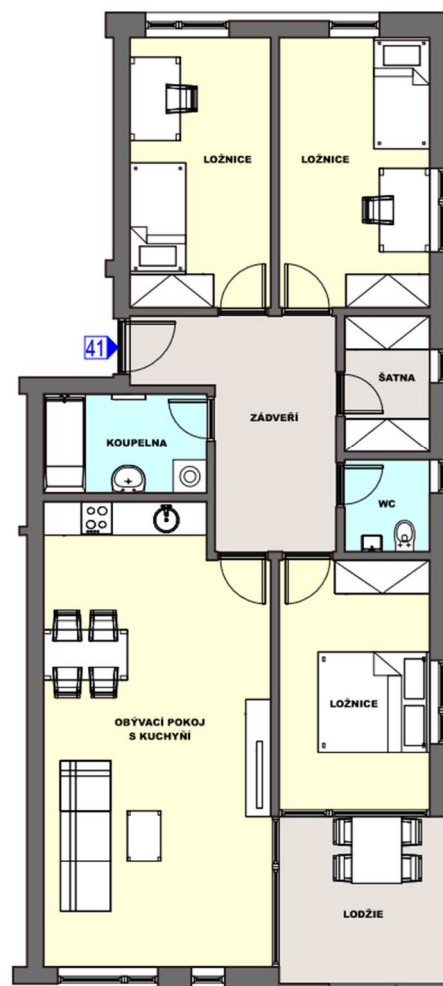

Byt č.: **B4/1**
Typ bytu: **4+KK**
Podlaží: **4.NP**

41.1	zádveří	12,3
41.2	obývací pokoj s kuchyní	32,9
41.3	šatna	3,7
41.4	koupelna	5,3
41.5	wc	2,5
41.6	ložnice	12,2
41.7	ložnice	13,1
41.8	ložnice	12,1

	svislé konstrukce	3,9
	Podlahová plocha bytu	101,5
	sklep č.41	3,5
41.9	lodžie	9,0

Plocha celkem 114,0

Upozornění:

*Plochy jednotlivých místností jsou pouze orientační.
Vyobrazené zařízení v plánech bytů (nábytek, kuch. linka,
elektrické spotřebiče atd.) není součástí dodávky.*

DEVELOPER:

FATO VM s.r.o.

Prodejní kancelář:

tel.: 603 299 904, e-mail: buchta@fato.cz

BYTOVÁ JEDNOTKA 41
PŮDORYS BYTOVÉ JEDNOTKY 41