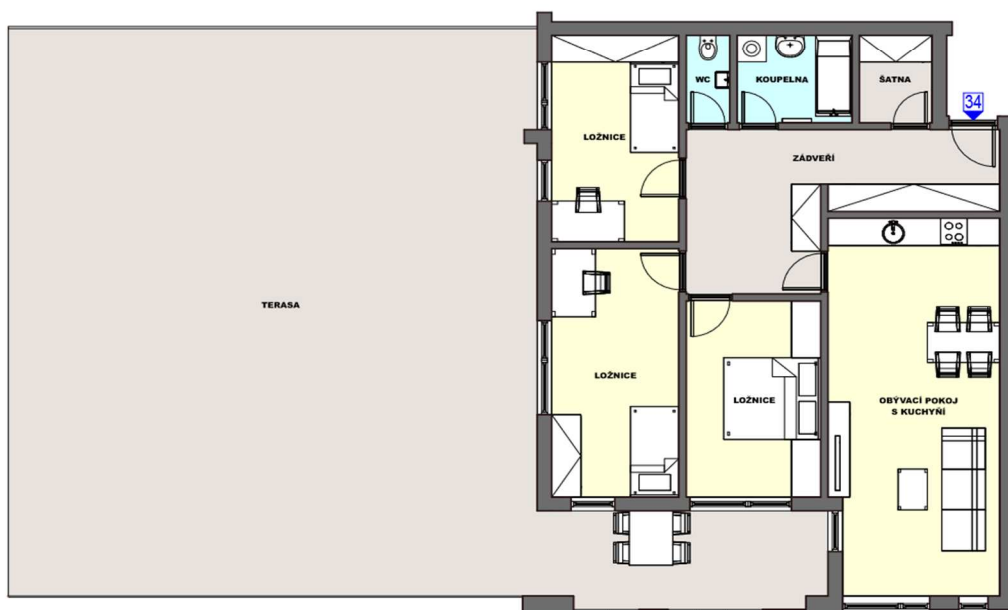

BYTOVÁ JEDNOTKA 34
PŮDORYS BYTOVÉ JEDNOTKY 34

Autor projektu:

Byt č.: **A3/4**
Typ bytu: **4+KK**
Podlaží: **3.NP**

34.1	zádveří	17,7
34.2	obývací pokoj s kuchyní	29,0
34.3	šatna	2,9
34.4	koupelna	4,6
34.5	wc	1,8
34.6	ložnice	12,0
34.7	ložnice	14,4
34.8	ložnice	12,1

svislé konstrukce 4,4

Podlahová plocha bytu 102,9

sklep č.34 4,0

34.9 terasa 149,7

Plocha celkem 256.6

Upozornění:

*Plochy jednotlivých místností jsou pouze orientační.
Vyobrazené zařízení v plánech bytů (nábytek, kuch. linka,
elektrické spotřebiče atd.) není součástí dodávky.*