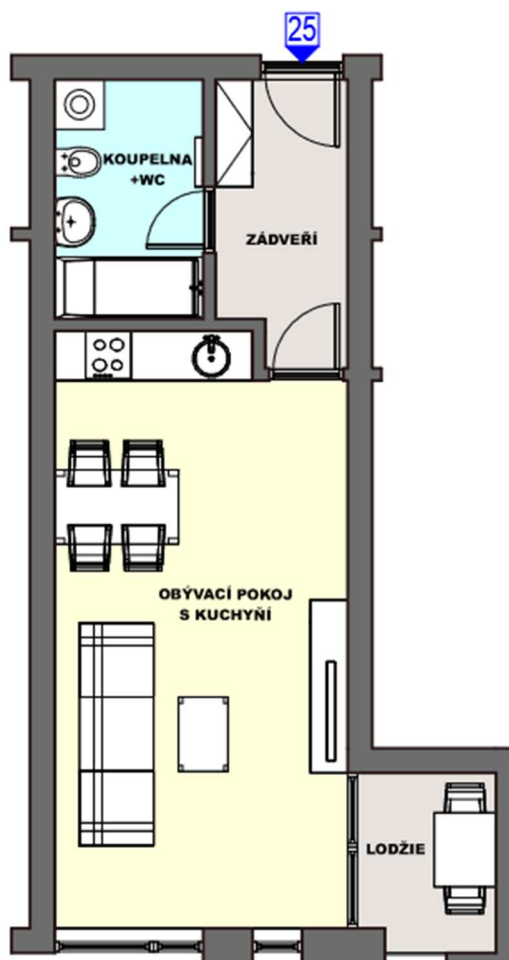

**BYTOVÁ JEDNOTKA 25**

PŮDORYS BYTOVÉ JEDNOTKY 25

Autor projektu:

Byt č.: **B2/5**  
Typ bytu: **1+KK**  
Podlaží: **2.NP**

25.1	zádveří	5,7
25.2	obývací pokoj s kuchyní	25,0
25.3	koupelna+wc	5,2
	svislé konstrukce	0,8
	<b>Podlahová plocha bytu</b>	<b>45,8</b>
	komora č.25	9,0
25.4	lodžie	3,6
	<b>Plocha celkem</b>	<b>58,3</b>

ŘEZ OBJEKTEM

SCHEMA OBJEKTU B0

**Upozornění:**

*Plochy jednotlivých místností jsou pouze orientační.  
Vyobrazené zařízení v plánech bytů (nábytek, kuch. linka, elektrické spotřebiče atd.) není součástí dodávky.*