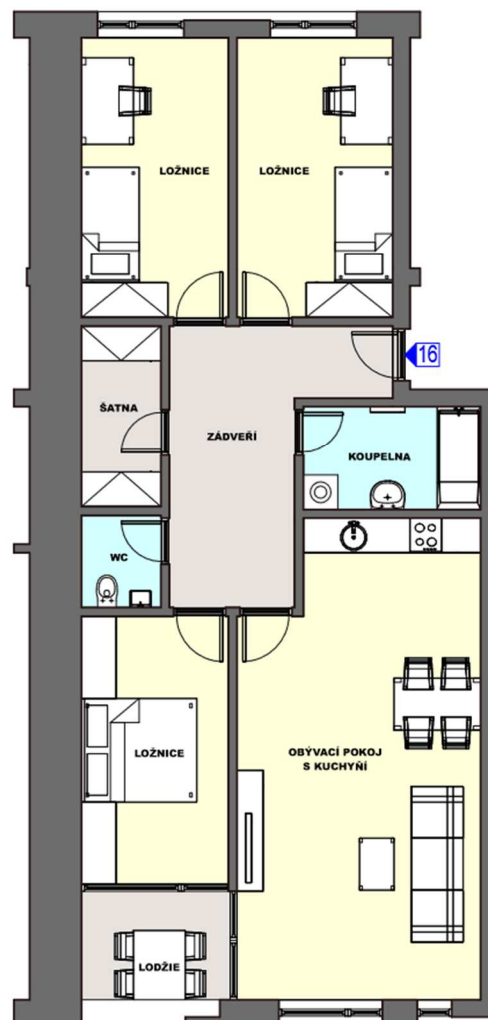

Byt č.: **B1/6**

Typ bytu: **4+KK**

Podlaží: **1.NP**

16.1	zádveř	13,9
16.2	obývací pokoj s kuchyní	33,3
16.3	šatna	4,3
16.4	koupelna	5,5
16.5	wc	2,2
16.6	ložnice	12,4
16.7	ložnice	13,1
16.8	ložnice	11,9

svislé konstrukce 4,1

Podlahová plocha bytu 109,7

komora č.16 9,0

16.9 lodžie 4,8

Plocha celkem 123,5

Upozornění:

*Plochy jednotlivých místností jsou pouze orientační.
Vyobrazené zařízení v plánech bytů (nábytek, kuch. linka, elektrické spotřebiče atd.) není součástí dodávky.*

DEVELOPER:

FATO VM s.r.o.

Prodejní kancelář:

tel.: 603 299 904, e-mail: buchta@fato.cz

BYTOVÁ JEDNOTKA 16
PŮDORYS BYTOVÉ JEDNOTKY 16