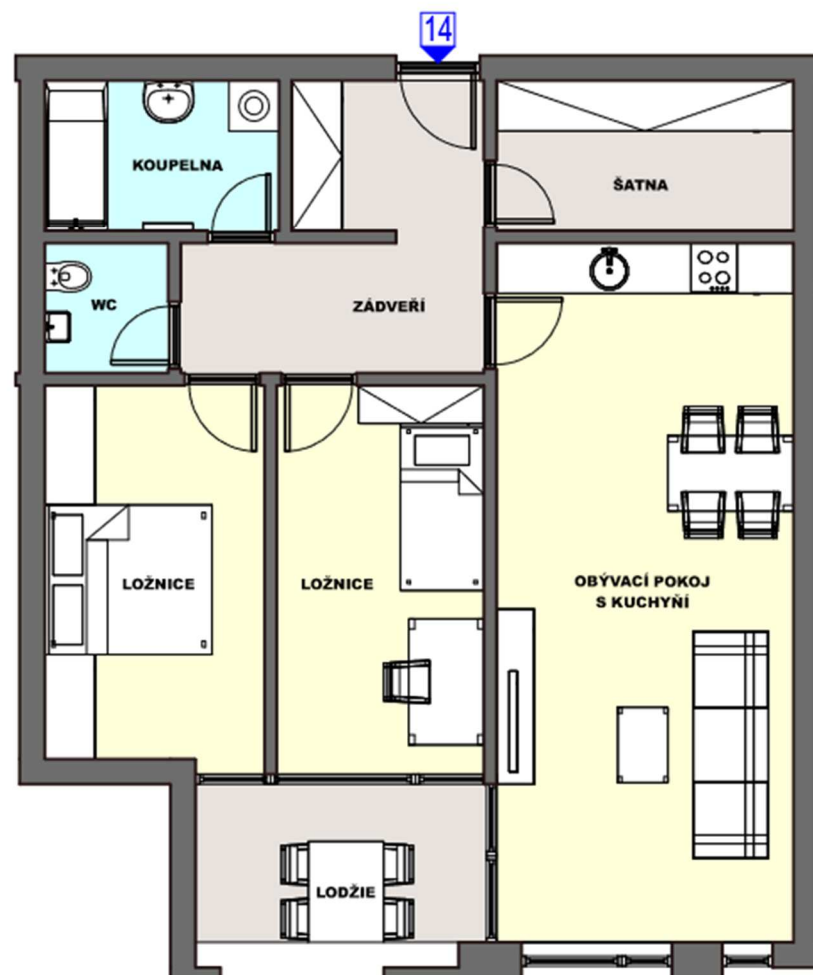

Byt č.: **B1/4**
Typ bytu: **3+KK**
Podlaží: **1.NP**

BYTOVÁ JEDNOTKA 14

PŮDORYS BYTOVÉ JEDNOTKY 14

14.1	zádveří	10,9
14.2	obývací pokoj s kuchyní	29,6
14.3	šatna	6,4
14.4	koupelna	5,0
14.5	wc	2,3
14.6	ložnice	11,5
14.7	ložnice	11,9
	svislé konstrukce	3,6
	Podlahová plocha bytu	87,5
	komora č.14	6,2
14.8	lodžie	6,5
	Plocha celkem	100,2

Upozornění:

Plochy jednotlivých místností jsou pouze orientační.
Vyobrazené zařízení v plánech bytů (nábytek, kuch. linka, elektrické spotřebiče atd.) není součástí dodávky.

DEVELOPER:

FATO VM s.r.o.

Prodejní kancelář:

tel.: 603 299 904, e-mail: buchta@fato.cz