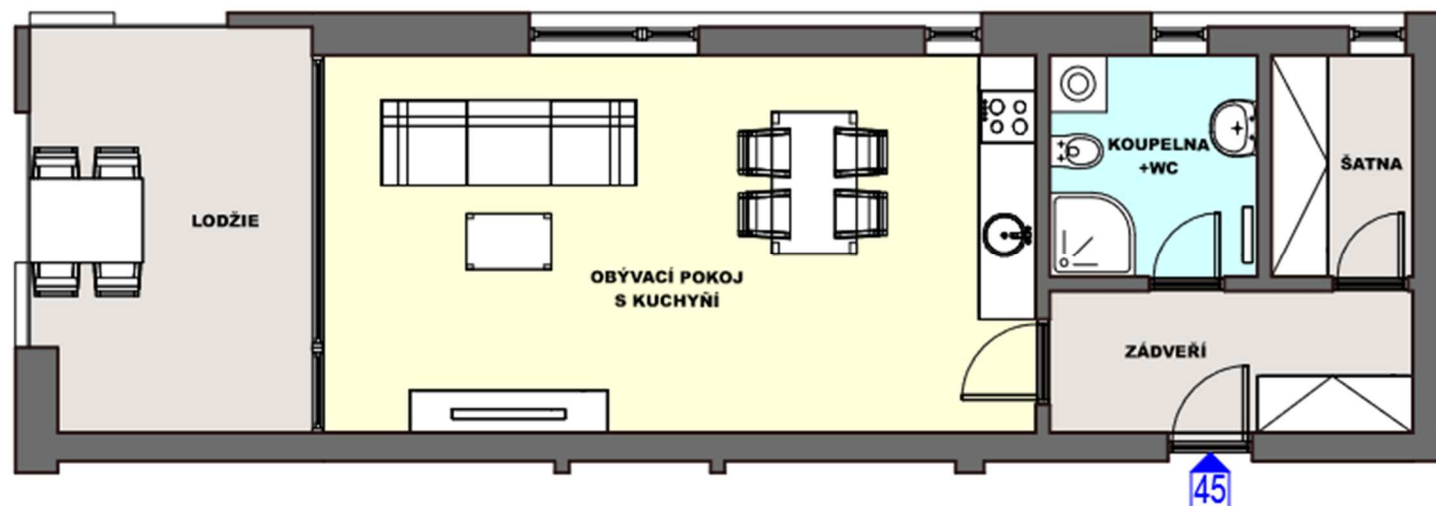

Byt č.: **A4/5**
Typ bytu: **1+KK**
Podlaží: **4.NP**

BYTOVÁ JEDNOTKA 45

PŮDORYS BYTOVÉ JEDNOTKY 45

45.1	zádveří	6,3
45.2	obývací pokoj s kuchyní	30,2
45.3	šatna	3,5
45.4	koupelna+wc	5,2
	svislé konstrukce	1,2
Podlahová plocha bytu		51,7
	sklep č.45	5,3
45.5	lodžie	12,6
Plocha celkem		69,7

ŘEZ OBJEKTEM

SCHEMA OBJEKTU BD

Upozornění:

Plochy jednotlivých místností jsou pouze orientační.
Vyobrazené zařízení v plánech bytů (nábytek, kuch. linka, elektrické spotřebiče atd.) není součástí dodávky.