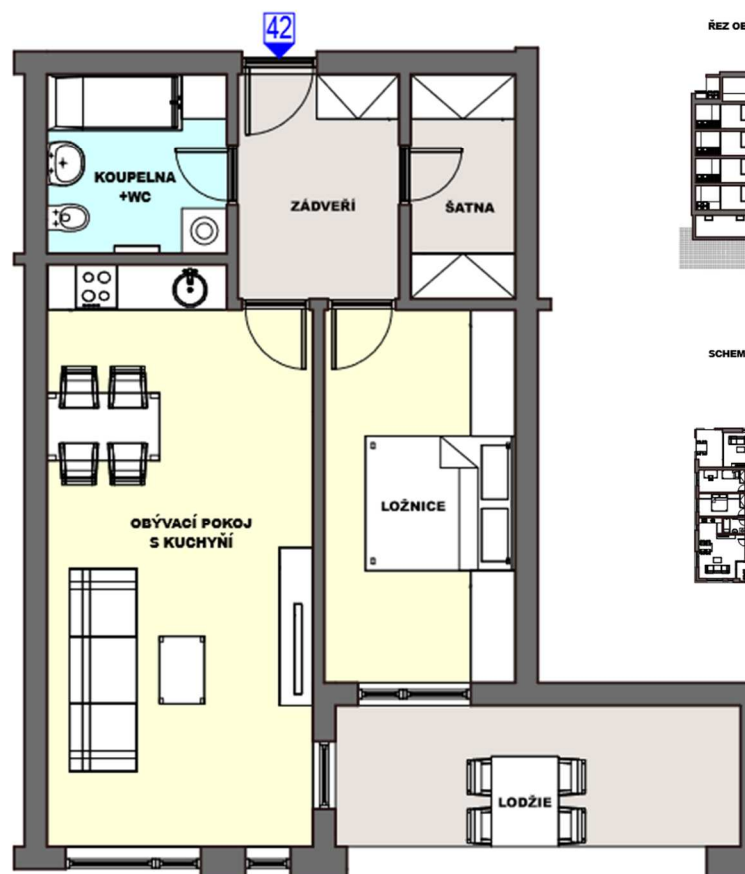

Byt č.: **A4/2**
Typ bytu: **2+KK**
Podlaží: **4.NP**

BYTOVÁ JEDNOTKA 42
PŮDORYS BYTOVÉ JEDNOTKY 42

42.1	zádveří	7,2
42.2	obývací pokoj s kuchyní	26,8
42.3	šatna	4,2
42.4	koupelna+wc	5,8
42.5	ložnice	12,7
	svislé konstrukce	2,1
	Podlahová plocha bytu	63,9
	sklep č.42	5,2
42.6	lodžie	10,2
	Plocha celkem	79,2

Upozornění:

*Plochy jednotlivých místností jsou pouze orientační.
Vyobrazené zařízení v plánech bytů (nábytek, kuch. linka,
elektrické spotřebiče atd.) není součástí dodávky.*

DEVELOPER:

FATO VM s.r.o.

Prodejní kancelář: