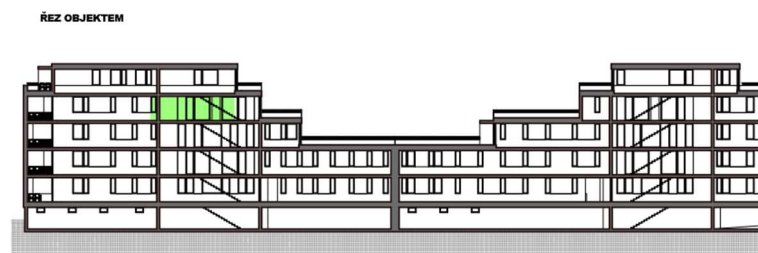

Byt č.: **A4/2**
Typ bytu: **2+KK**
Podlaží: **4.NP**

BYTOVÁ JEDNOTKA 42
PŮDORYS BYTOVÉ JEDNOTKY 42

42.1	zádveří	7,2
42.2	obývací pokoj s kuchyní	26,8
42.3	šatna	4,2
42.4	koupelna+wc	5,8
42.5	ložnice	12,7
	svislé konstrukce	2,1
	Podlahová plocha bytu	63,9
	sklep č.42	5,2
42.6	lodžie	10,2
	Plocha celkem	79,2