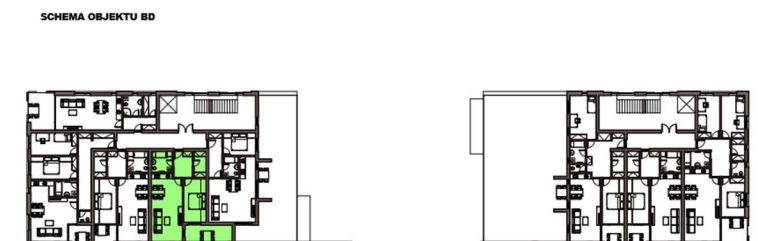

Byt č.: **A4/2**
Typ bytu: **2+KK**
Podlaží: **4.NP**

BYTOVÁ JEDNOTKA 42
PŮDORYS BYTOVÉ JEDNOTKY 42

42.1	zádveří	7,2
42.2	obývací pokoj s kuchyní	26,8
42.3	šatna	4,2
42.4	koupelna+wc	5,8
42.5	ložnice	12,7
	svislé konstrukce	2,1
	Podlahová plocha bytu	63,9
	sklep č.42	5,2
42.6	lodžie	10,2
	Plocha celkem	79,2

Upozornění:

*Plochy jednotlivých místností jsou pouze orientační.
Vyobrazené zařízení v plánech bytů (nábytek, kuch. linka,
elektrické spotřebiče atd.) není součástí dodávky.*

DEVELOPER:

FATO VM s.r.o.

Prodejní kancelář: