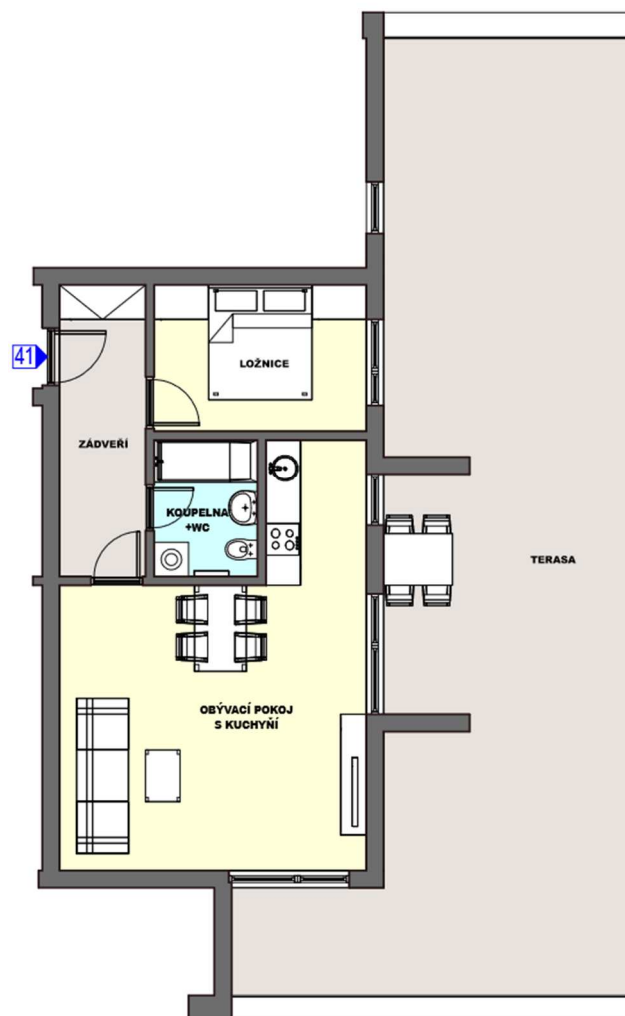

Byt č.: **A4/1**
Typ bytu: **2+KK**
Podlaží: **4.NP**

41.1	zádveří	8,3
41.2	obývací pokoj s kuchyní	31,1
41.3	ložnice	9,4
41.4	koupelna+wc	4,3

svislé konstrukce 1,8

Podlahová plocha bytu 59,9

sklep č.41 5,0

41.5 terasa 78,0

Plocha celkem 142,9

BYTOVÁ JEDNOTKA 41
PŮDORYS BYTOVÉ JEDNOTKY 41

ŘEZ OBJEKTEM

SCHEMA OBJEKTU BD

Upozornění:

*Plochy jednotlivých místností jsou pouze orientační.
Vyobrazené zařízení v plánech bytů (nábytek, kuch. linka, elektrické spotřebiče atd.) není součástí dodávky.*