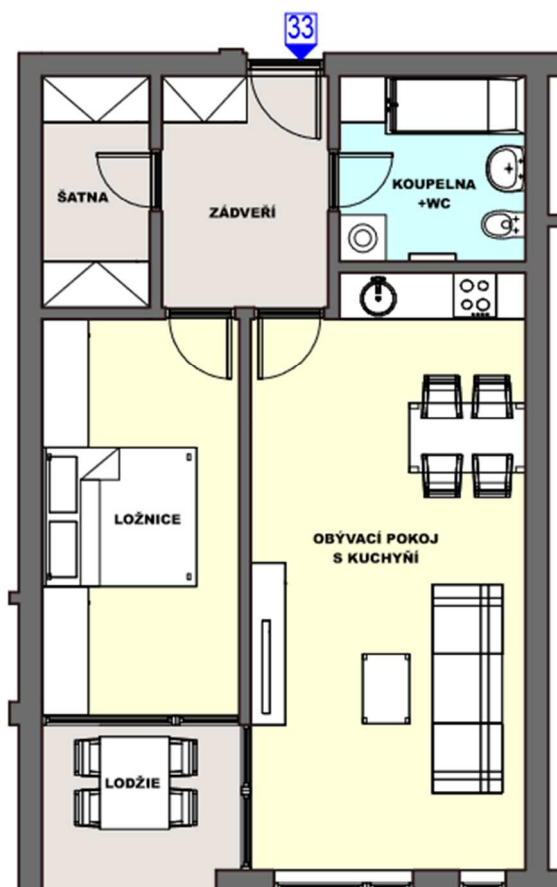

Byt č.: **A3/3**
Typ bytu: **2+KK**
Podlaží: **3.NP**

BYTOVÁ JEDNOTKA 33
PŮDORYS BYTOVÉ JEDNOTKY 33

33.1	zádveří	7,2
33.2	obývací pokoj s kuchyní	26,8
33.3	šatna	4,2
33.4	koupelna+wc	5,8
33.5	ložnice	13,1
	svislé konstrukce	2,1
	Podlahová plocha bytu	64,4
	sklep č.33	5,2
33.6	lodžie	5,5
	Plocha celkem	75,1

ŘEZ OBJEKTEM

SCHEMA OBJEKTU BD

Upozornění:

Plochy jednotlivých místností jsou pouze orientační.
Vyobrazené zařízení v plánech bytů (nábytek, kuch. linka, elektrické spotřebiče atd.) není součástí dodávky.