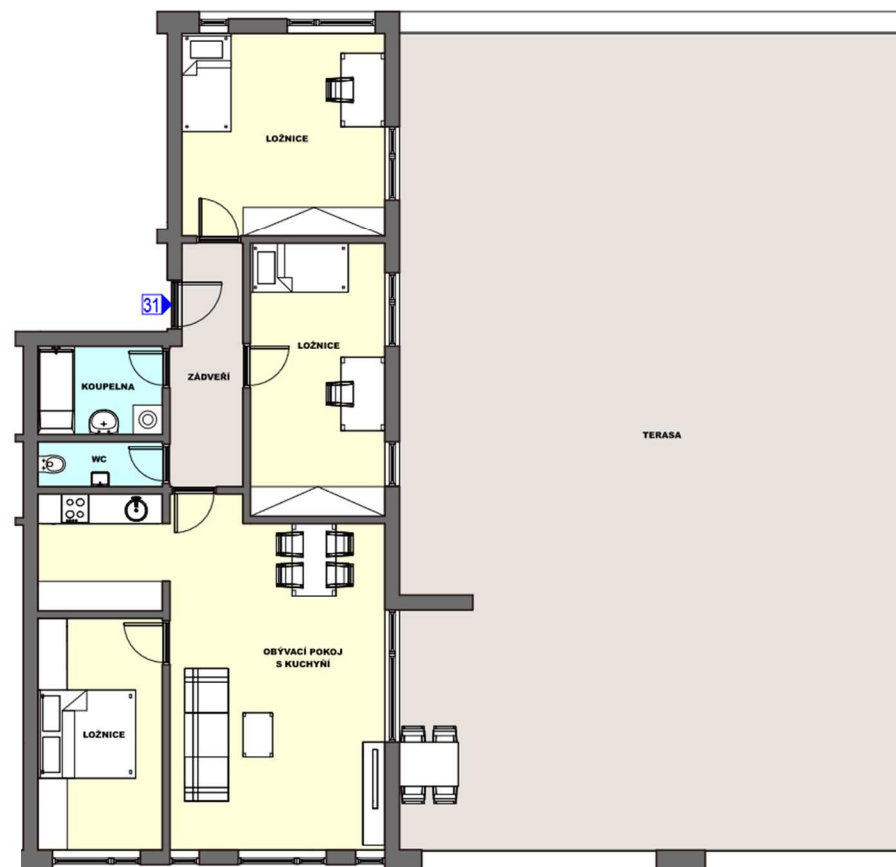

Autor projektu:

Byt č.: **A3/1**
Typ bytu: **4+KK**
Podlaží: **3.NP**

BYTOVÁ JEDNOTKA 31
PŮDORYS BYTOVÉ JEDNOTKY 31

31.1	zádveří	7,8
31.2	obývací pokoj s kuchyní	36,7
31.3	koupelna	4,6
31.4	wc	2,3
31.5	ložnice	12,1
31.6	ložnice	17,2
31.7	ložnice	15,3
	svislé konstrukce	3,9
	Podlahová plocha bytu	104,9
	sklep č.31	5,0
31.8	terasa	172,6
	Plocha celkem	282,4

ŘEZ OBJEKTEM

SCHEMA OBJEKTU BD

Upozornění:

Plochy jednotlivých místností jsou pouze orientační.
Vyobrazené zařízení v plánech bytů (nábytek, kuch. linka, elektrické spotřebiče atd.) není součástí dodávky.