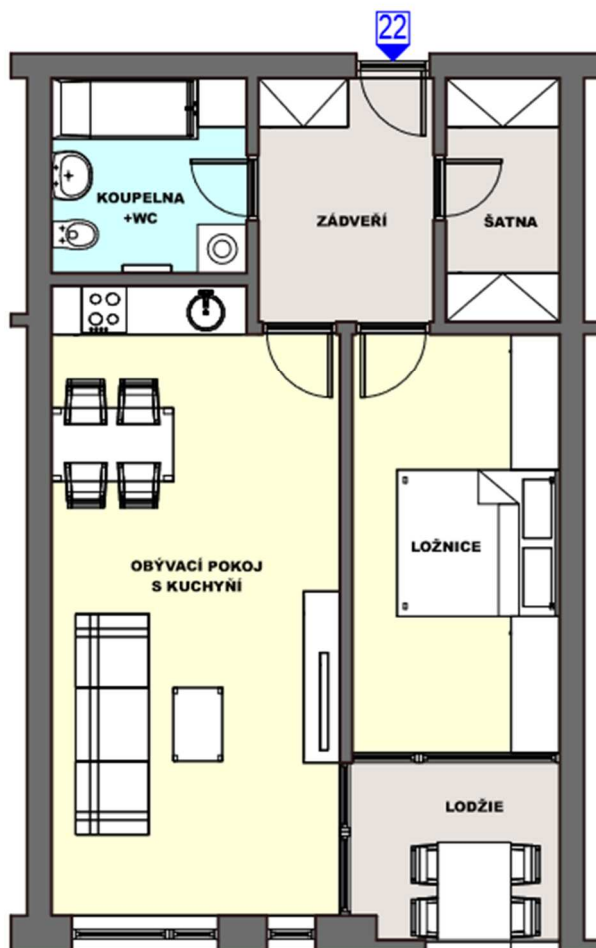

BYTOVÁ JEDNOTKA 22
PŮDORYS BYTOVÉ JEDNOTKY 22

Autor projektu:

Byt č.: **A2/2**
Typ bytu: **2+KK**
Podlaží: **2.NP**

22.1	zádveří	7,1
22.2	obývací pokoj s kuchyní	26,8
22.3	šatna	4,2
22.4	koupelna+wc	5,8
22.5	ložnice	13,1
	svislé konstrukce	2,1
	Podlahová plocha bytu	65,4
	komora č.22	6,2
22.6	lodžie	5,5
	Plocha celkem	77,1

ŘEZ OBJEKTEM

SCHEMA OBJEKTU BD

Upozornění:

Plochy jednotlivých místností jsou pouze orientační.
Vyobrazené zařízení v plánech bytů (nábytek, kuch. linka, elektrické spotřebiče atd.) není součástí dodávky.